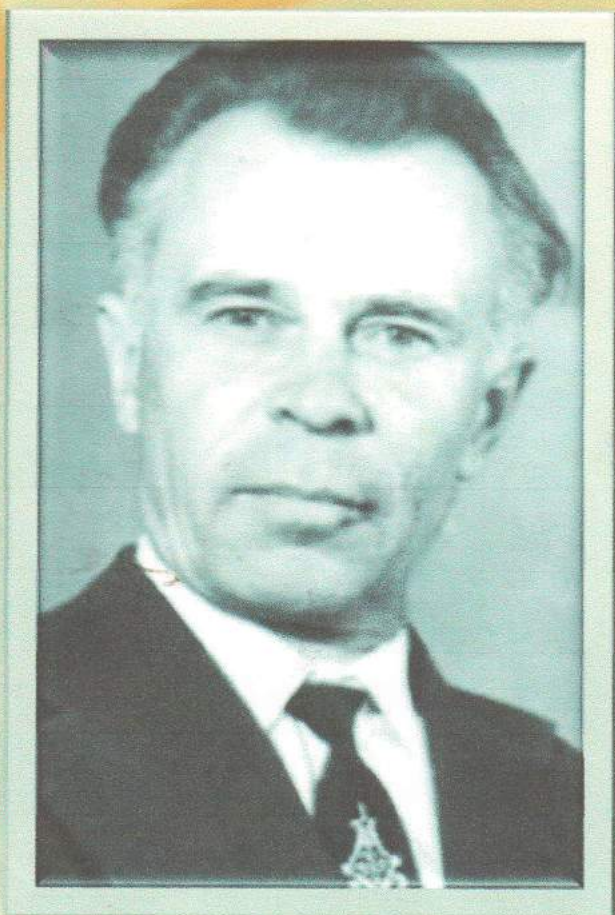

Бородин

Павел Григорьевич

Директор школы с 1920 по 1937 год

Гущина

Валентина Дмитриевна

Заведующая школы № 2, школы № 3

Родионенко Евгений
Архипович

Директор школы с 1938г. по 1939г.

**Петрова
Серафима
Андрьянова**

Директор школы
с апреля 1956г. по октябрь 1976г.

**Салтыкова
Валентина
Николаевна**

Директор школы
с 20.11.1975г. по 22.08.1977г.

**Смирнов
Владимир
Иванович**

Директор школы
с августа 1977г. по апрель 1979г